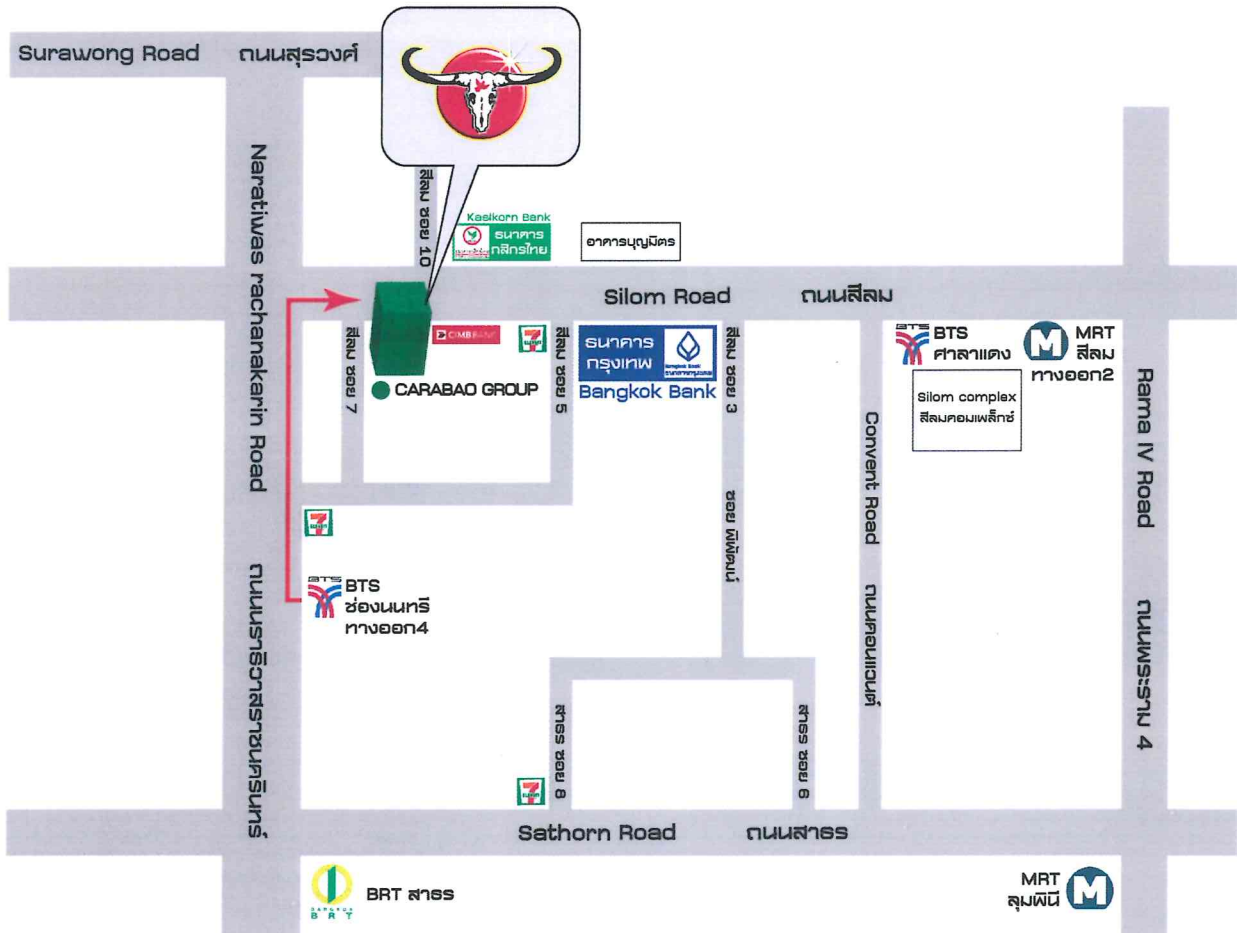

แผนที่สถานที่ประชุม Map for the meeting venue

 BTS ช่งนนตรี ทางออก 4
(เส้นทางที่สะดวกที่สุด)

BTS Chongnonsri Exit 4
(Recommended way)

Handwritten signature and initials