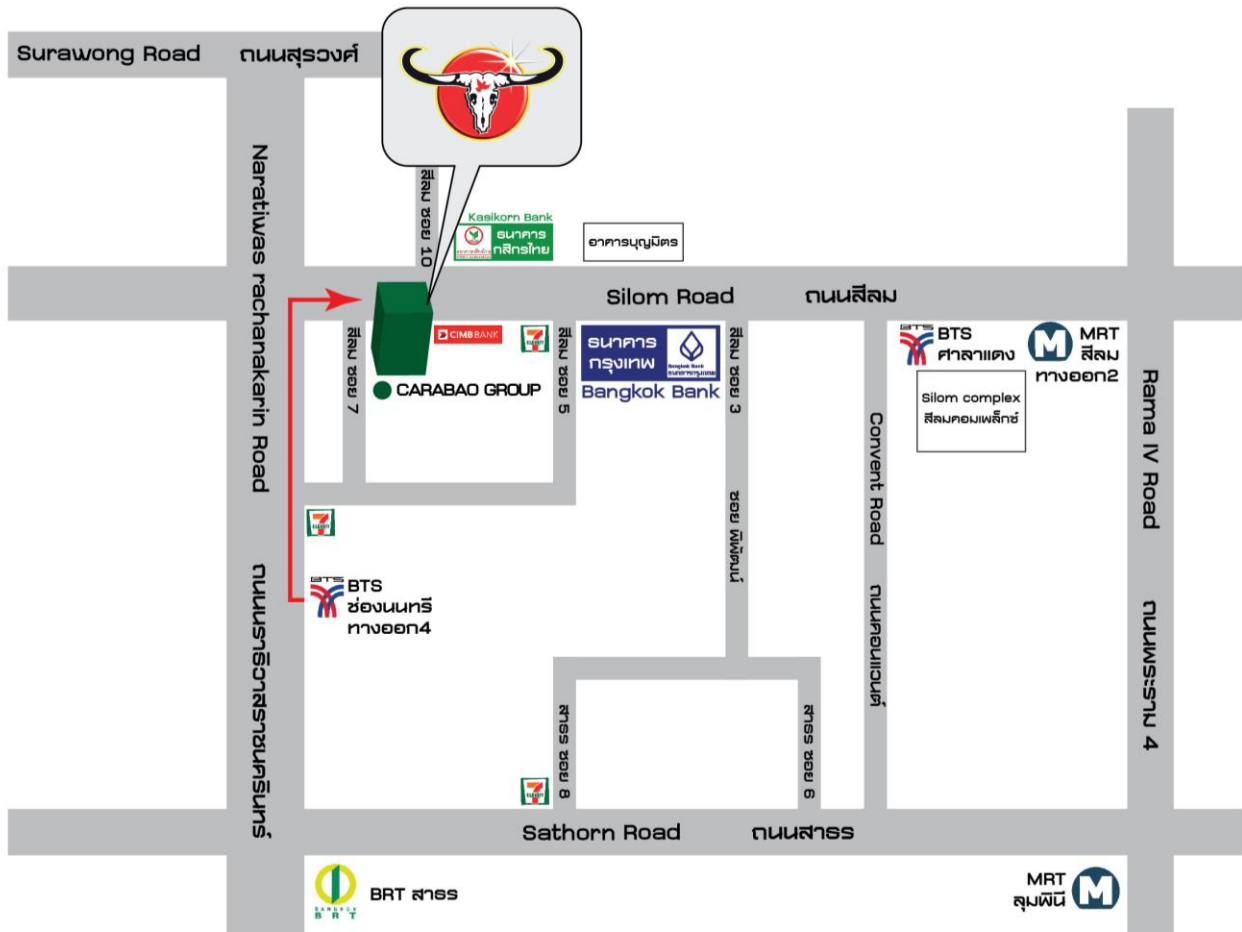

แผนที่สถานที่ประชุม Map for the meeting venue

— BTS ชองนนตรี ทางออก 4
(เส้นทางที่สะดวกที่สุด)

BTS Chongnonsri Exit 4
(Recommended way)