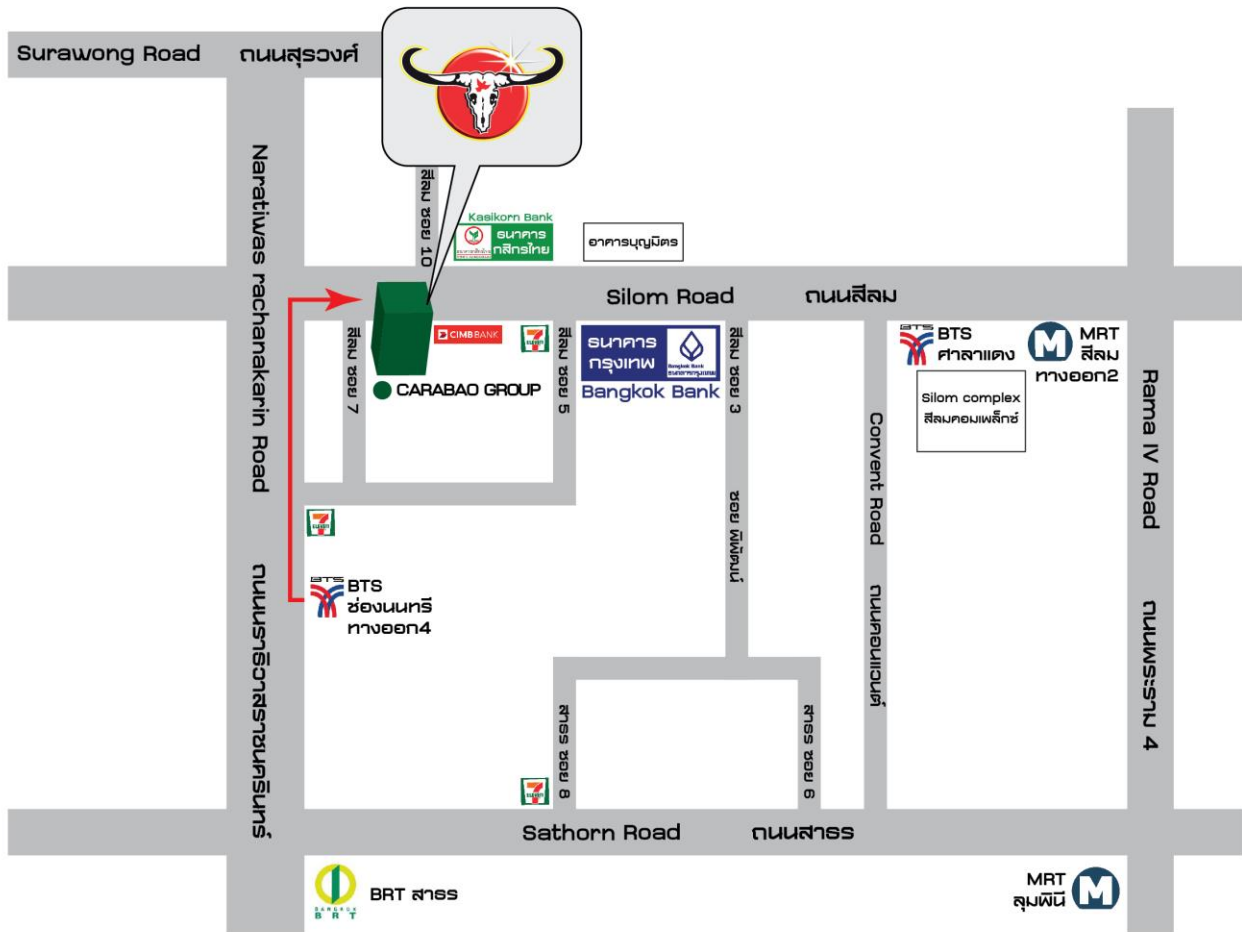

แผนที่สถานที่ประชุม

Map for the meeting venue

— BTS ชองนศรี ทางออก 4
(เส้นทางที่สะดวกที่สุด)

BTS Chongnonsri Exit 4
(Recommended way)