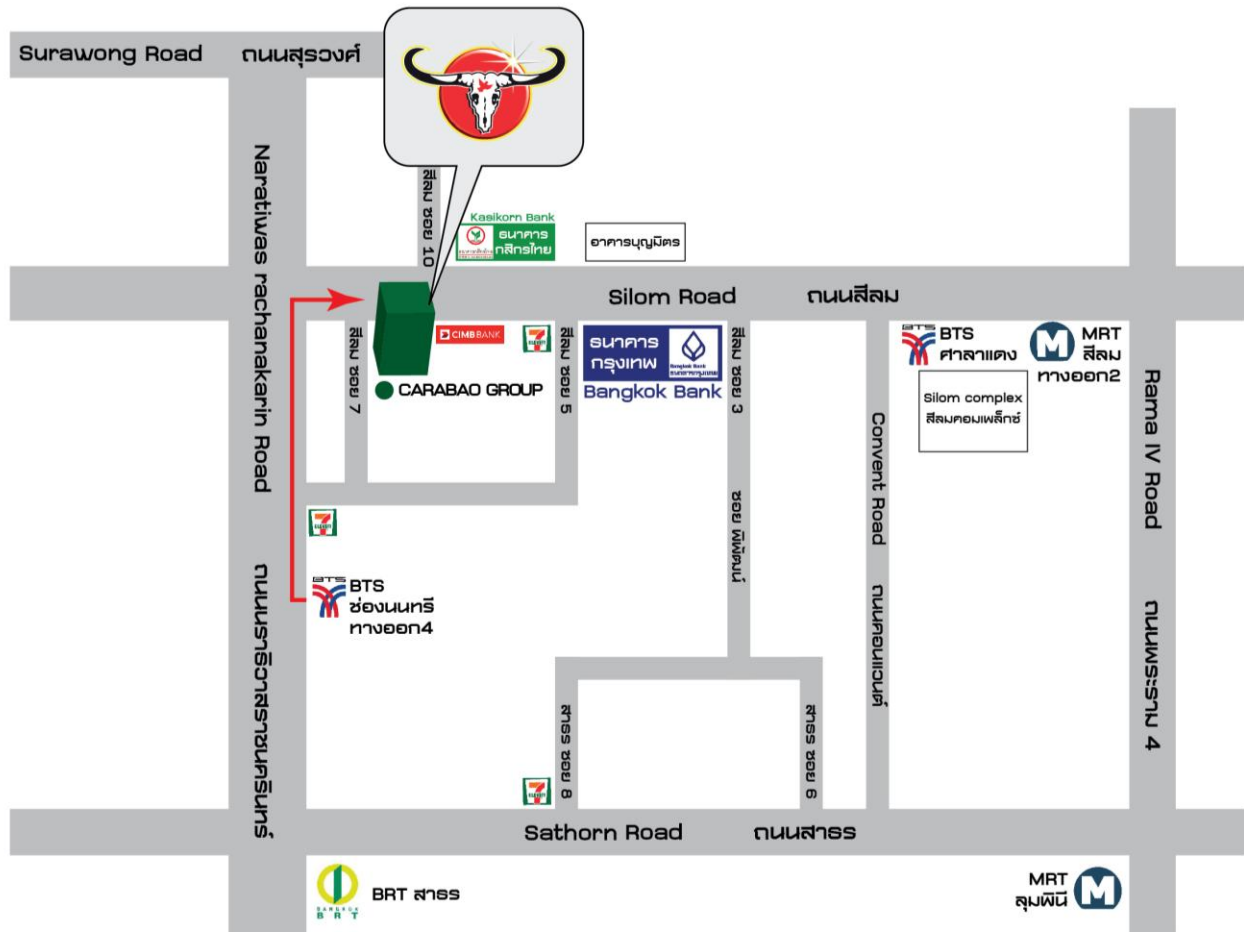

แผนที่สถานที่ประชุม Map for the meeting venue

— BTS ชองนนตรี ทางออก 4
(เส้นทางที่สะดวกที่สุด)

BTS Chongnonsri Exit 4
(Recommended way)