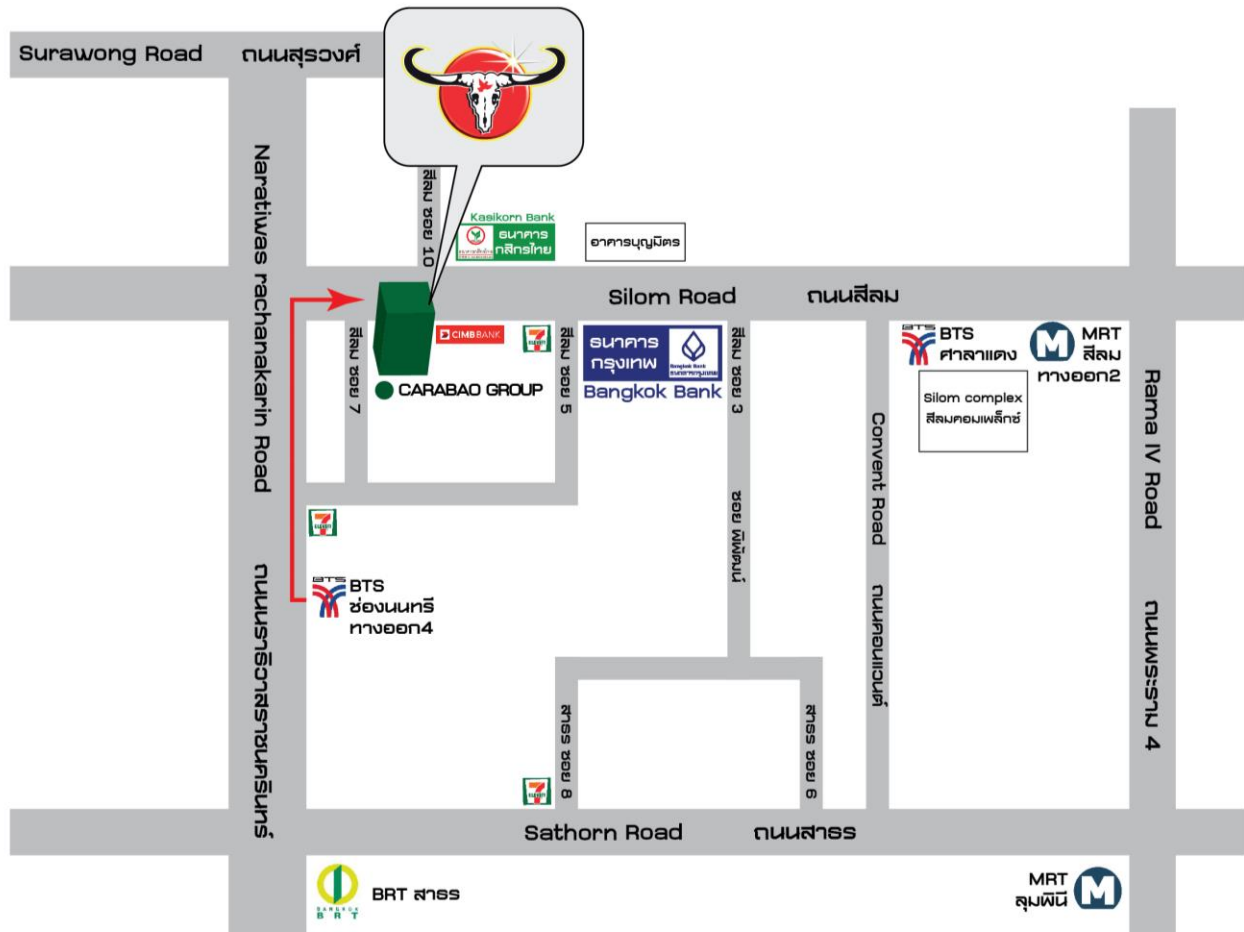

# แผนที่สถานที่ประชุม Map for the meeting venue

**—** BTS ชองนนตรี ทางออก 4  
(เส้นทางที่สะดวกที่สุด)

BTS Chongnonsri Exit 4  
(Recommended way)