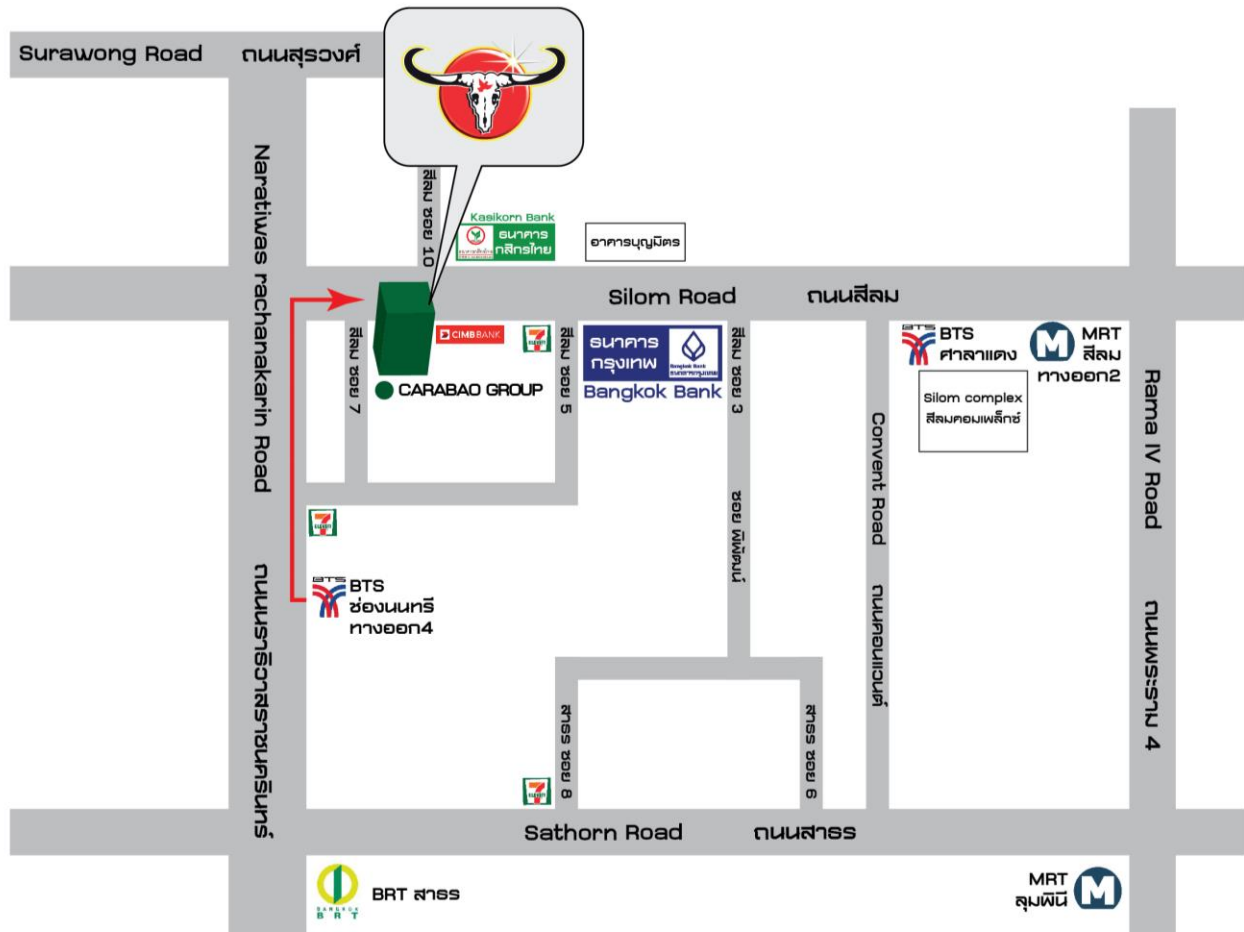

# แผนที่สถานที่ประชุม Map for the meeting venue

**—** BTS ชองนศรี ทางออก 4  
(เส้นทางที่สะดวกที่สุด)

BTS Chongnonsri Exit 4  
(Recommended way)