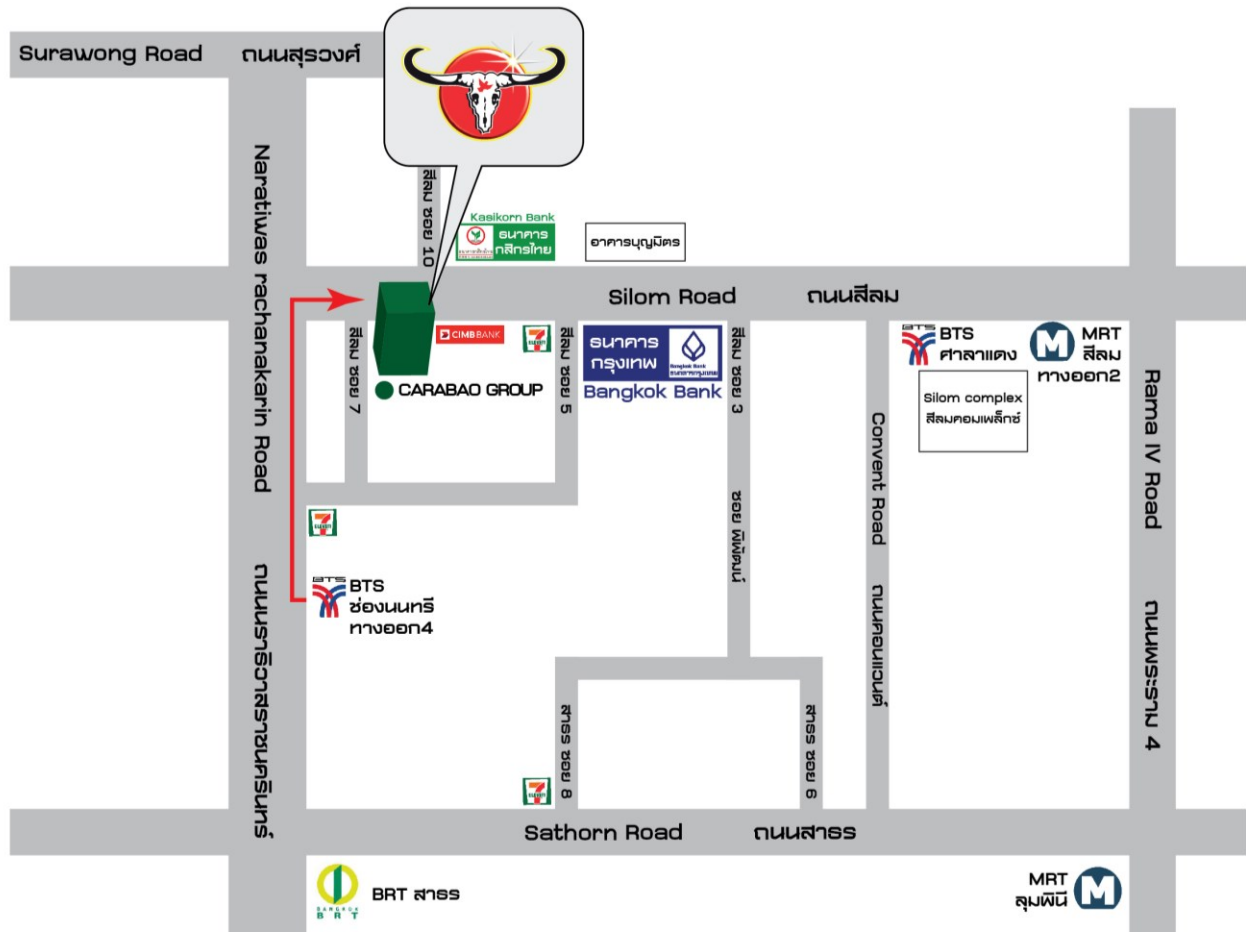

แผนที่สถานที่ประชุม Map for the meeting venue

— BTS ชองนนตรี ทางออก 4
(เส้นทางที่สะดวกที่สุด)

BTS Chongnonsri Exit 4
(Recommended way)